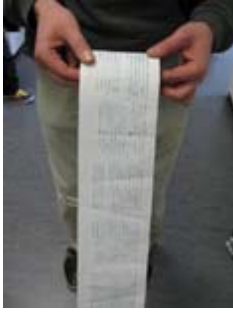

Japanologie Frankfurt am Main

Literarische Klorolle

So nahm denn die Rolle, fürwahr, ein trauriges Ende

geändert am 26. Februar 2010 E-Mail: paulat@em.uni-frankfurt.de

© 2004 Goethe-Universität Frankfurt am Main